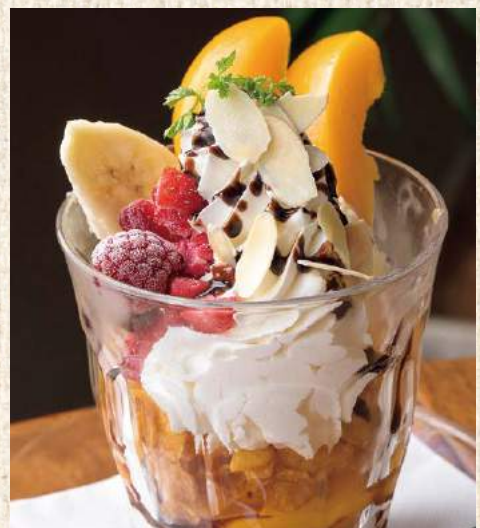

スキト自慢のフレンチトースト 本格フレンチ

牛乳・卵・生クリームをたっぷり
しみ込ませた本格フレンチトースト。
お好みでメープルシロップをかけて。

約 645kcal

¥620 (税込)

+120円にてアイス
+160円にて小豆付き

ベーコンとサラダの フレンチトースト

厚切りフレンチトーストにベーコンとサラダを添えて。
タルタルソースでお召し上がりください。

約 528kcal

¥770 (税込)

アイスクリーム

- ・バニラ 約 280kcal
- ・抹茶 約 280kcal

¥450 (税込)

+160円にて小豆付き

ミニパフェ ¥520 (税込)

- ・チョコソース 約 290kcal
- ・ストロベリーソース 約 283kcal

チョコソース or ストロベリーソースの
どちらかからお選びください。

写真はイメージです。

ケーキセット

ケーキは、
メニューブックから
お好みのケーキを1つ、
お飲み物は
ドリンクメニューの中より
100円引きで
お召し上がりいただけます。

フルーツワッフル

約 437kcal

¥680 (税込)

チョコバナナワッフル

約 509kcal